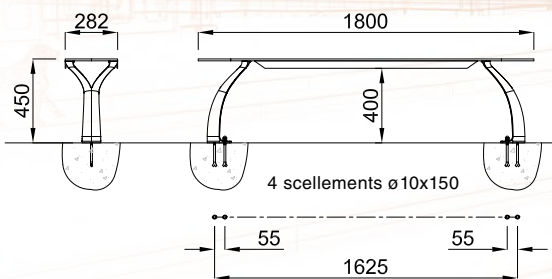

## ligne VENGA banquette

Piètements en fonte métallisée peinte,  
assise en acier galvanisé découpé peint.  
Option : version PMR.

Version option PMR présentée.