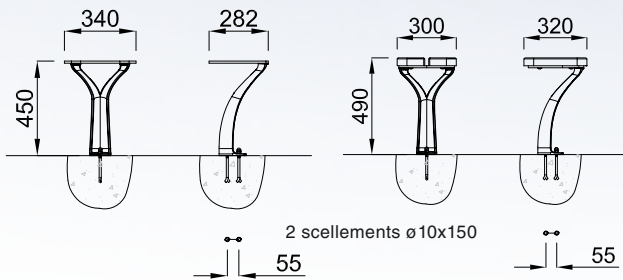

## ligne VENGA banquette

Piètements en fonte métallisée peinte,  
assise en acier galvanisé découpé peint.  
Option : version PMR.

Version option PMR présentée.